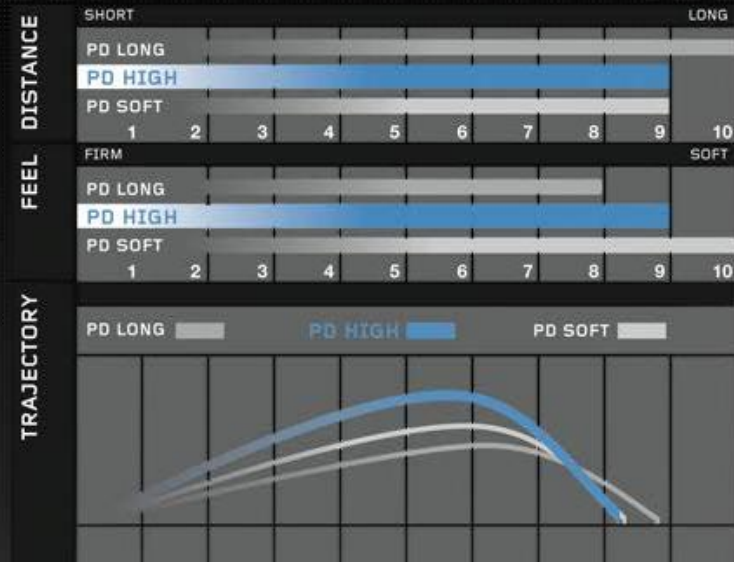

Benefit Chart