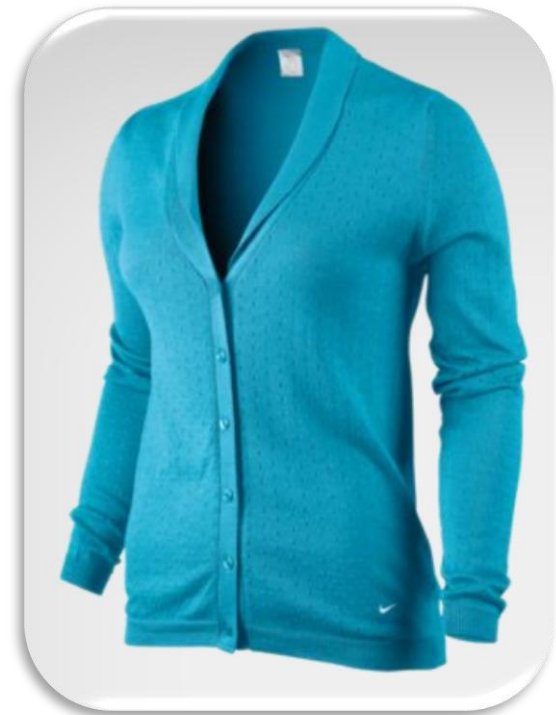

Coolmax Cardigan-women

<http://www.nike.com/nikeos/p/nikegolf/en_EU/products/details?sku=360788>

Spring / Summer 2010

Kevad / Suvi 2010

1. NikeFIT DRY kategooria
     - Hoiab sportlast higistamise eest ning säilitab tema keha normaalse temperatuuri CoolMax tehnoloogial põhinevalt / keeps the athlete dry and cool with Coolmax technology
   - Läbimõeldud disain / Considered design
     - Loodud paremaks mugavuseks ning toodetud viisil, mis säästab keskkonda. Rohkem leheküljel www.considered-design.com / Engineered for higher performance + lower enviromental impact. More in www.considered-design.com
   - Veniv / Stretch
   - Masinas pestav / machine washable
3. Tekstiil: 55% polüester, 45% vill / Textile: 55% Polyester, 45% Wool
   - Värv: Marina sinine / Color: marina blue
   - Poes olevad suurused / Sizes in the shop: M, L