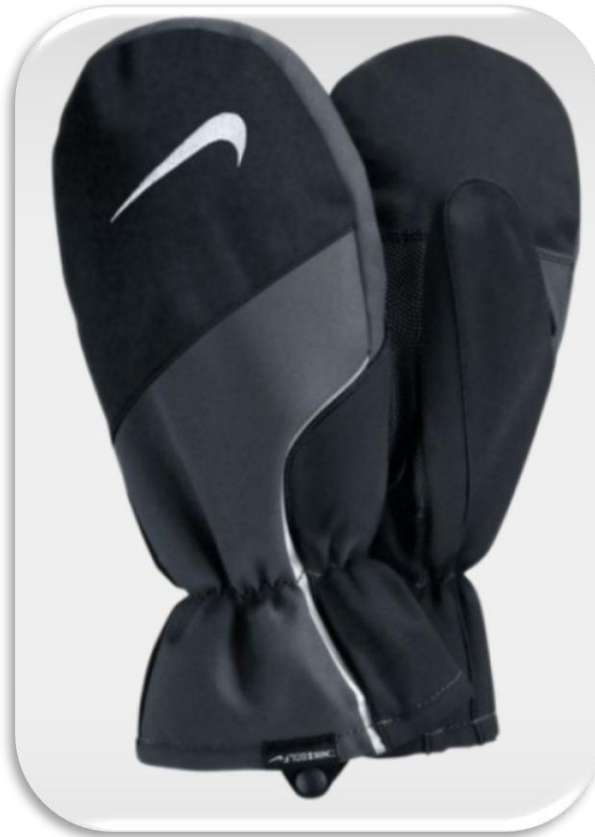

Cold Weather Mitts – unisex

<http://www.nike.com/nikeos/p/nikegolf/en_EU/products/details?sku=gg0337>

- Veekindlad / waterproof
- Soojad / Warm
- Spetsiaalne riie peopesal suurendades haarde tugevust / Special leather across the palm and underneath the thumb offers a great grip between shots
- Värv: Must / Color: Black