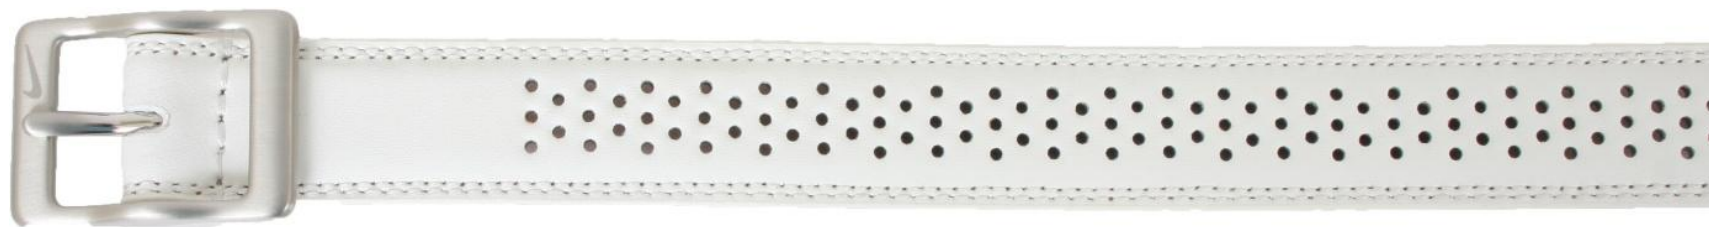

Women Nike golf perf. belt – women

- 25 mm lai / wide
- Tekstiil Textile: pealt 100% lehmanahk, tagant 100% poliüretaan / face 100% cow leather, 100% polyurethane
- Värv / Color: valge / white
- Poes olevad suurused / Sizes in the shop: S (75-85cm) , M (83-93cm) , L (90-100cm)