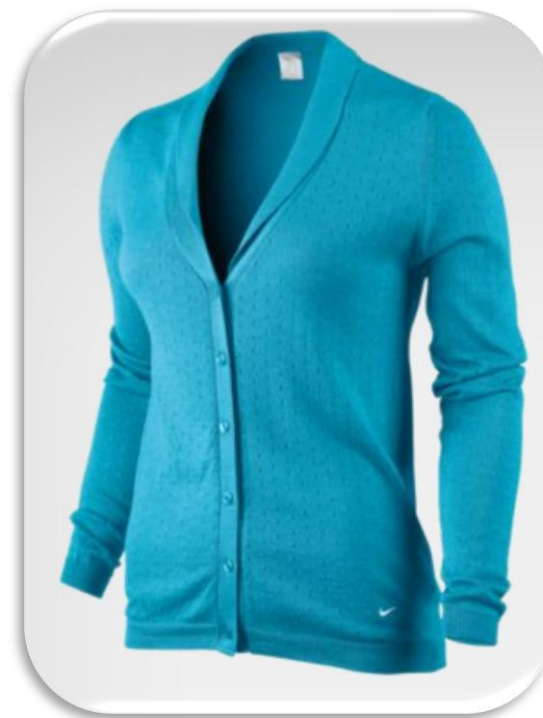

Coolmax Cardigan-women

<http://www.nike.com/nikeos/p/nikegolf/en_EU/products/details?sku=360788>

Spring / Summer 2010

Kevad / Suvi 2010

- NikeFIT DRY kategooria
  - Hoiab sportlast higistamise eest ning säilitab tema keha normaalse temperatuuri CoolMax tehnoloogial põhinevalt / keeps the athlete dry and cool with Coolmax technology
- Läbimõeldud disain / Considered design
  - Loodud paremaks mugavuseks ning toodetud viisil, mis säästab keskkonda. Rohkem leheküljel www.considered-design.com / Engineered for higher performance + lower enviromental impact. More in www.considered-design.com
- Veniv / Stretch
- Masinas pestav / machine washable

- Tekstiil: 55% polüester, 45% vill / Textile: 55% Polyester, 45% Wool
- Värv: Marina sinine / Color: marina blue
- Poes olevad suurused / Sizes in the shop: M, L