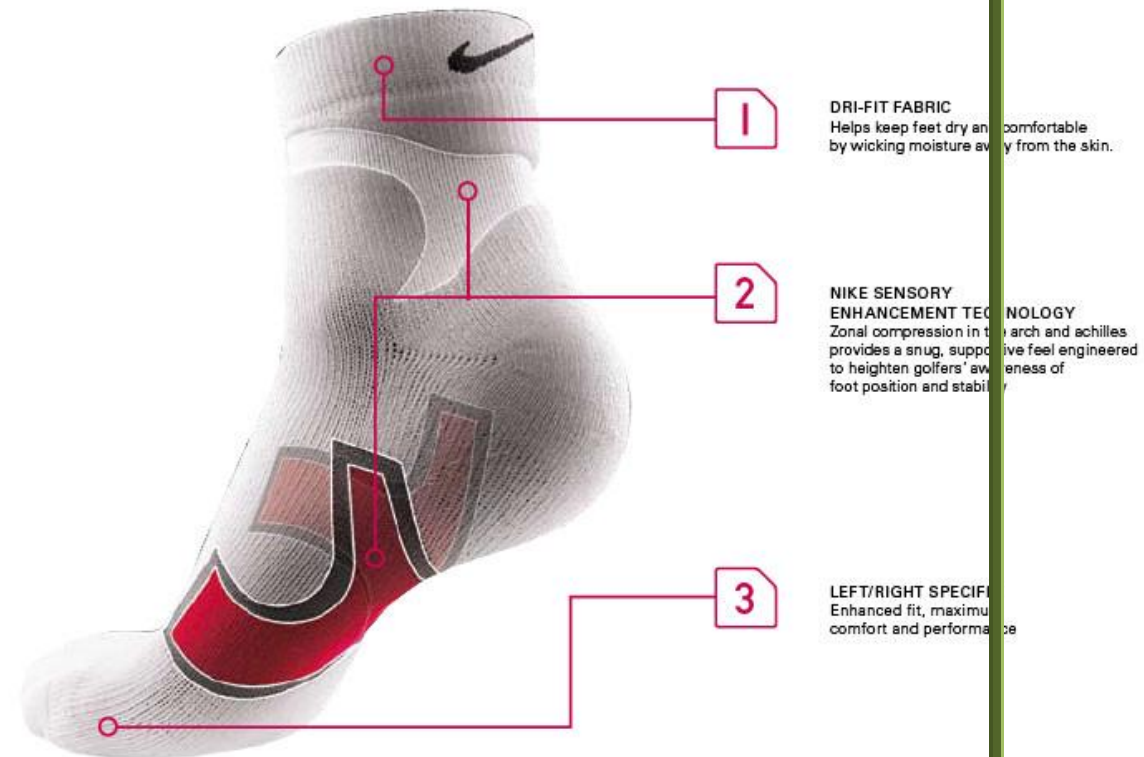

Elite Structure golf socks – women/men

- Nike Dri-Fit kategooria
  - Hoiab sportlase jalad kuiva ning mugavana / Keeps the feet dry and comfortable
- Tekstiil / Textile: 44% polüester, 34% nylon, 21% vill, 1% elastaan / 44% polyester, 34% nylon, 21% wool, 1% Spandex
- Värv / Color: must, valge / black, white
- Poes olevad suurused / Sizes In the shop: M (37-41), L (42-44)